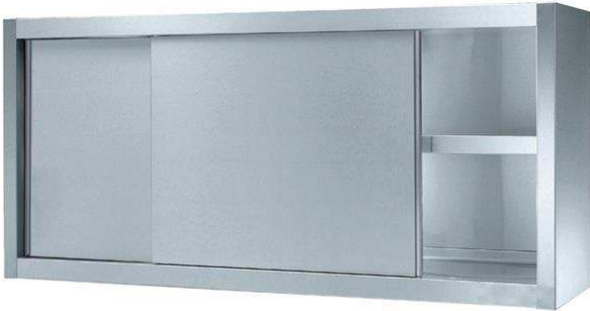

Preparación Premium 1400 mm Wall Cupboard with 2 Sliding Doors

ARTÍCULO # _____

MODELO # _____

NOMBRE # _____

SIS # _____

AIA # _____

133120 (PS1400EN)

Armario pared con 1 estante
y 2 puertas correderas, 1400
mm

Descripción

Artículo No.

- Armario pared con 1 estante, 2 puertas correderas hecho en acero inoxidable AISI 304, 0,8mm de grosor. - Bordes de paneles orientados hacia arriba. Esquina redondeada de 10mm entre la base y el panel lateral para fácil mantenimiento. - Panel superior y panel de base 50mm. - Estante intermedio ajustable a tres alturas diferentes. - Dos puertas correderas insonorizadas.

Características técnicas

- Mangos de acero inoxidable para una mejor higiene y fiabilidad.
- Robustez, estabilidad y fiabilidad de la mesa exactamente comprobadas.

Construcción

- Estructura interna soldada en acero inoxidable garantizando una estabilidad y robustez superior.
- Puertas correderas con tirador ergonómico y estante interno que se puede situar a tres niveles diferentes.
- Puertas correderas insonorizadas situadas a ras de la estructura frontal.
- Fácil acceso a todo el largo del interior del armario gracias a las únicas 2 puertas.
- Acabados Scotch Brite para alcanzarlos más altos estándares de higiene.
- Fabricación resistente completamente en acero inoxidable AISI 304 para ofrecer la máxima durabilidad.
- Alzatina de 100 mm de alto con un radio de 10 mm y una profundidad de 13 mm.