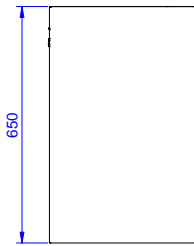

Descripción

Artículo No.

- Armario pared con 1 estante, 2 puertas correderas hecho en acero inoxidable AISI 304, 0,8mm de grosor. - Bordes de paneles orientados hacia arriba. Esquina redondeada de 10mm entre la base y el panel lateral para fácil mantenimiento. - Panel superior y panel de base 50mm. - Estante intermedio ajustable a tres alturas diferentes. - Dos puertas correderas insonorizadas.

accesorios opcionales

- KIT DE ILUMINACIÓN PARA ARMARIOS DE PARED, LED (ARMARIOS 1000 - 1200 MM) PNC 850709
- KIT DE ILUMINACIÓN PARA ARMARIOS DE PARED, LED (ARMARIO 1400 - 1600 - 1800 MM) PNC 850710

Aprobación: _____

Alzado

Lateral

Planta

Info

Ancho del armario 133120 (PS1400EN)	1388 mm
Fondo del armario	333 mm
Alto del armario	570 mm
N° de puertas:	2
Dimensiones externas, ancho	1400 mm
Dimensiones externas, fondo	400 mm
Dimensiones externas, alto	650 mm
Peso neto	31 kg