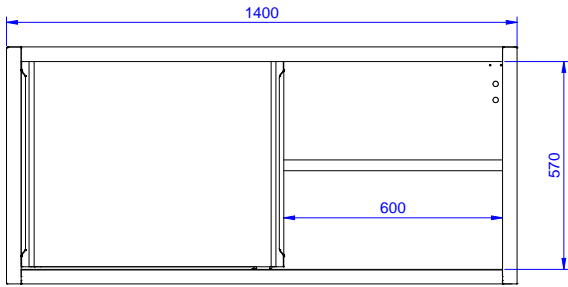

Descripción

Artículo No.

- Armario pared con 1 estante, 2 puertas correderas hecho en acero inoxidable AISI 304, 0,8mm de grosor. - Bordes de paneles orientados hacia arriba. Esquina redondeada de 10mm entre la base y el panel lateral para fácil mantenimiento. - Panel superior y panel de base 50mm. - Estante intermedio ajustable a tres alturas diferentes. - Dos puertas correderas insonorizadas.

Características técnicas

- Mangos de acero inoxidable para una mejor higiene y fiabilidad.
- Robustez, estabilidad y fiabilidad de la mesa exactamente comprobadas.

Construcción

- Estructura interna soldada en acero inoxidable garantizando una estabilidad y robustez superior.
- Puertas correderas con tirador ergonómico y estante interno que se puede situar a tres niveles diferentes.
- Puertas correderas insonorizadas situadas a ras de la estructura frontal.
- Fácil acceso a todo el largo del interior del armario gracias a las únicas 2 puertas.
- Acabados Scotch Brite para alcanzarlos más altos estándares de higiene.
- Fabricación resistente completamente en acero inoxidable AISI 304 para ofrecer la máxima durabilidad.
- Alzatina de 100 mm de alto con un radio de 10 mm y una profundidad de 13 mm.

Alzado

Lateral

Planta

Info

Ancho del armario 133120 (PS1400EN)	1388 mm
Fondo del armario	333 mm
Alto del armario	570 mm
N° de puertas:	2
Dimensiones externas, ancho	1400 mm
Dimensiones externas, fondo	400 mm
Dimensiones externas, alto	650 mm
Peso neto	31 kg