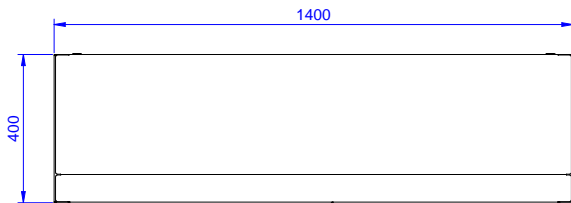

Descripción

Artículo No.

- Armario pared con 1 estante, 2 puertas correderas hecho en acero inoxidable AISI 304, 0,8mm de grosor. - Bordes de paneles orientados hacia arriba. Esquina redondeada de 10mm entre la base y el panel lateral para fácil mantenimiento. - Panel superior y panel de base 50mm. - Estante intermedio ajustable a tres alturas diferentes. - Dos puertas correderas insonorizadas.

Alzado

Lateral

Planta

Info

Ancho del armario 133120 (PS1400EN)	1388 mm
Fondo del armario	333 mm
Alto del armario	570 mm
N° de puertas:	2
Dimensiones externas, ancho	1400 mm
Dimensiones externas, fondo	400 mm
Dimensiones externas, alto	650 mm
Peso neto	31 kg